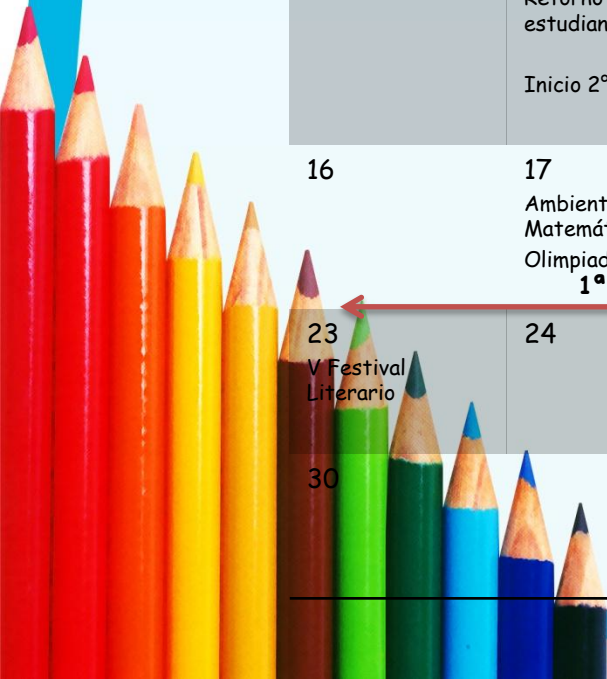

Abril 2012

Lunes	Martes	Miércoles	Jueves	Viernes	Sábado	Domingo
						1
						Domingo de Ramos
2 IV Simposio Educación Bilingüe	3 Prueba Cambridge a docentes	4 Comisiones de Evaluación	5 Jueves Santo	6 Viernes Santo	7	8
	Profesionalización docente					Domingo de Resurrección
9	10 Retorno estudiantes Inicio 2º Bimestre	11	12	13	14	15
16	17 Ambientes Matemáticos y Olimpiadas Math	18	19	20	21	22
	1ª Entrega de Informes Bimestrales					
23 V Festival Literario	24	25 Consejo Directivo	26	27	28 Preicfes	29
30