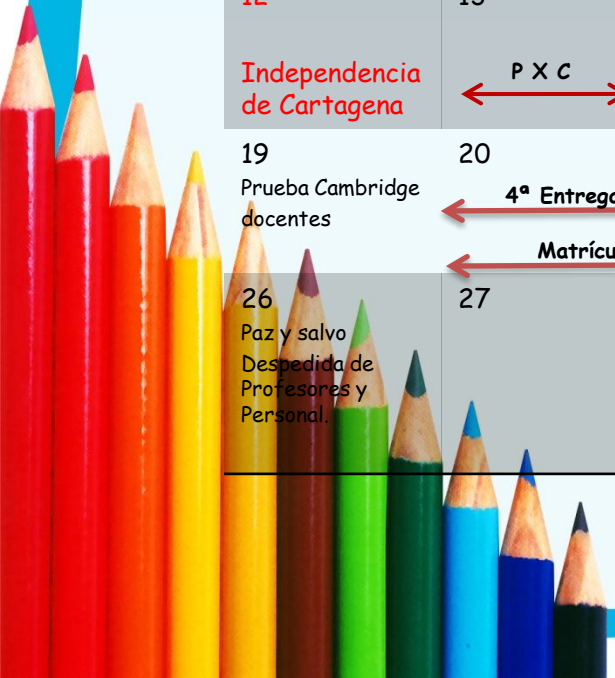

Noviembre 2012

Lunes	Martes	Miércoles	Jueves	Viernes	Sábado	Domingo
			1	2	3 Primeras Comuniones	4
5	6	7	8 Consejo Directivo	9	10	11
Todos los santos ← PRUEBA X COMPETENCIAS →						
12 Independencia de Cartagena	13 P X C	14	15 Último Día de Clases	16 Grados Transición	17 Matrículas Nuevos	18
← Izada de Bandera →						
19 Prueba Cambridge docentes	20	21	22	23 Grados 11°	24	25
← 4ª Entrega de Informes Bimestrales → ← Matrículas estudiantes antiguos →						
26 Paz y salvo Despedida de Profesores y Personal.	27	28	29	30